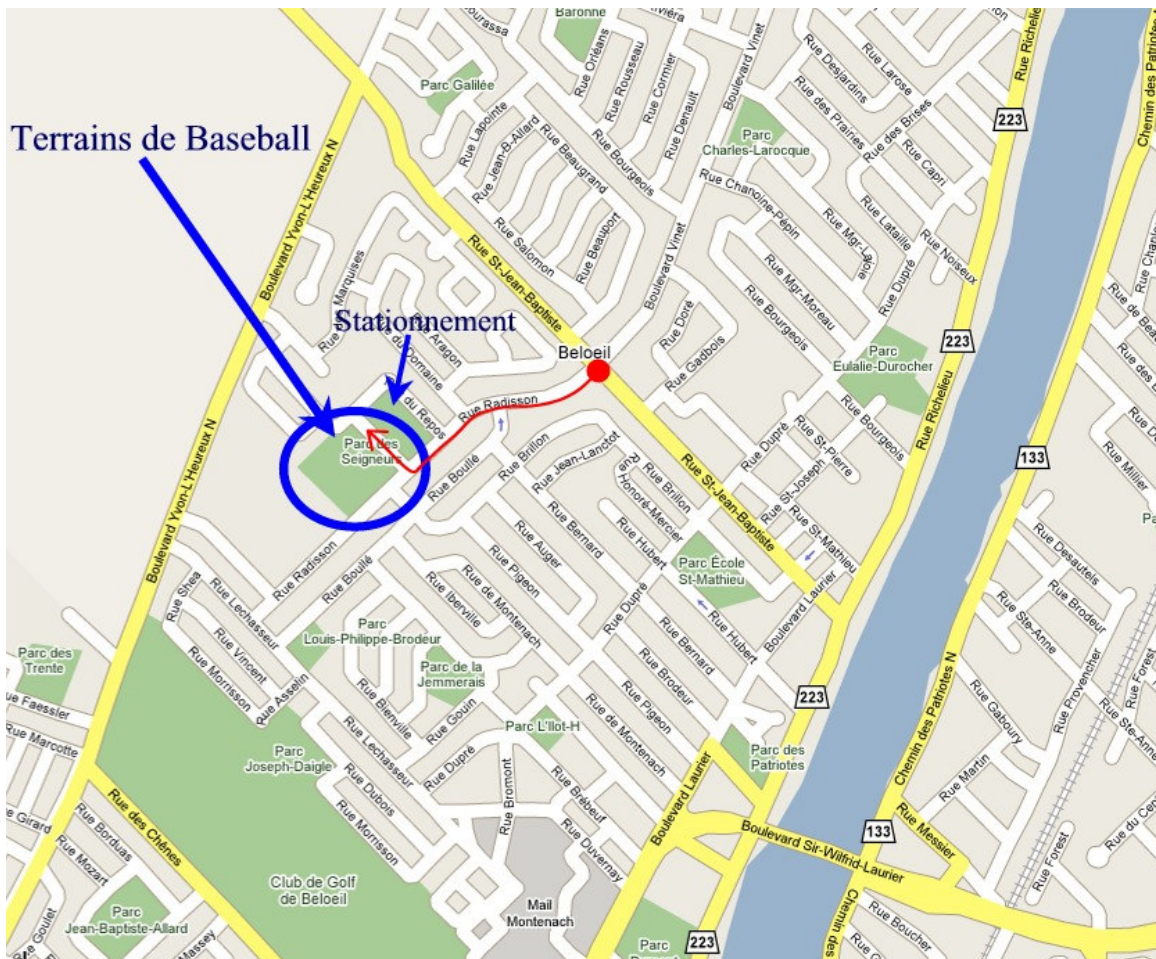

MODULE DE FORMATION

Localisation des terrains de baseball pour entrainement

Bonjour,

Les matchs et les pratiques de baseball à l'extérieur auront lieu sur un des terrains de baseball du parc des Seigneurs. Il existe 3 terrains; le plus gros est le # 2, le moyen est le # 3 et le plus petit est le # 4 comme présenté dans l'illustration ci-contre.

Les terrains sont accessibles via la rue Radisson à l'intersection de la rue St-Jean Baptiste comme illustré ici-bas.

MODULE DE FORMATION

Localisation des terrains de baseball pour entraînement

Pour les parents qui viennent de l'extérieur de Beloeil vous pouvez accéder aux terrains via l'autoroute Jean Lesage (20) à la sortie 109 St-Jean-Baptiste OU par la 116 via le boulevard Laurier et la rue St-Jean-Baptiste comme représenté ici bas.

STATIONNEMENT

Il existe un stationnement gratuit d'environ 100 places à l'arrière de l'aréna. Il est aussi possible de stationner dans les rues autour des terrains de baseball en respectant les consignes et les heures de stationnements indiqués sur les panneaux de stationnement.